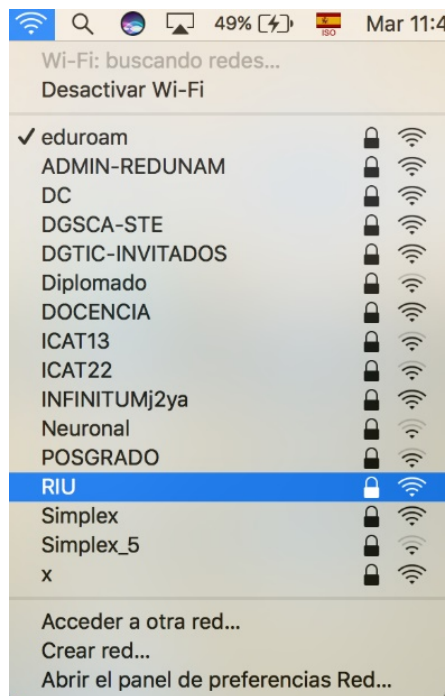

UNIVERSIDAD NACIONAL AUTÓNOMA DE MÉXICO
SECRETARÍA DE DESARROLLO INSTITUCIONAL
DIRECCIÓN GENERAL DE COMPUTO Y DE TECNOLOGÍAS DE INFORMACIÓN Y COMUNICACIÓN

MANUAL DE CONFIGURACIÓN RIU PARA macOS

Este manual es una guía de configuración para equipos con sistema operativo MAC OS X 10.7¹ o superior para conectarse a la Red Inalámbrica Universitaria (RIU).

Requerimientos:

1. Contar con cobertura de la RIU.
2. Usuario y contraseña de la RIU.

Instrucciones para la configuración:

1. Ubique el icono de redes WiFi, que se encuentra en la parte superior derecha de la pantalla y de “clic” para desplegar la información de las redes inalámbricas disponibles.

2. Elija la red WiFi con el nombre de **RIU**, actualmente los sistemas operativos de macOS configuran automáticamente los parámetros de seguridad de la red inalámbrica, por lo que nos enviara un cuadro de dialogo.